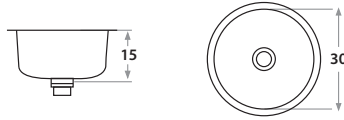

PILETAS SIMPLES

Single Bowl Sinks

300E Ø30 x 15 cm / Ø11 7/8" x 6"
LÍNEA LUJO / DELUXE SERIES
Acero/Stainless Steel: AISI 304 18-8
Brillante / Polished finish