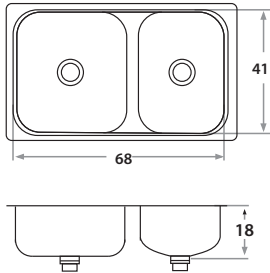

PILETAS DOBLES

Double Bowl Sinks

305E 68 x 41 x 18 cm / 26 5/6" x 16 9/64" x 7"
LÍNEA SEMILUJO / PREMIUM SERIES
Acero/Stainless Steel: AISI 304 18-8
Satinado/Satin finish