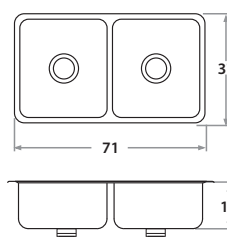

Accesorios opcionales / Optional accessories

5001

**784** 63 x 37 x 17 cm / 24 5/6" x 14 9/16" x 6 11/16"  
 LÍNEA LUJO / DELUXE SERIES  
 Acero/Stainless Steel: AISI 304 18-8  
 Satinado/Satin finish

**786** 71 x 37 x 17 cm / 28" x 14 9/16" x 6 11/16"  
 LÍNEA LUJO / DELUXE SERIES  
 Acero/Stainless Steel: AISI 304 18-8  
 Satinado/Satin finish