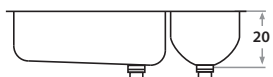

407 90 x 37 x 20 cm / 35 1/2" x 14 1/2" x 8"
LÍNEA LUJO / DELUXE SERIES
Acero/Stainless Steel: AISI 304 18-8
Brillante o satinado/ Polished or satin finish