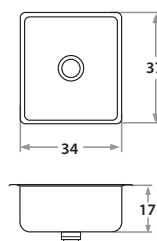

8013

8023

1000

**781E** 30 x 37 x 17 cm / 11 13/16" x 14 9/16" x 6 11/16"  
 LÍNEA LUJO / DELUXE SERIES  
 Acero/Stainless Steel: AISI 304 18-8  
 Satinado/Satin finish

**782E**  
**782** 34 x 37 x 17 cm / 13 3/8" x 14 9/16" x 6 11/16"  
 LÍNEA LUJO / DELUXE SERIES  
 Acero/Stainless Steel: AISI 304 18-8  
 Satinado/Satin finish