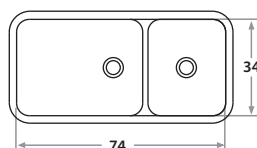

445 67 x 34 x 20 cm / 26 3/8" x 13 3/8" x 8"
LÍNEA LUJO / DELUXE SERIES
Acero/Stainless Steel: AISI 304 18-8
Brillante o satinado/ Polished or satin finish

446 74 x 34 x 20 cm / 29 1/4" x 13 3/8" x 8"
LÍNEA LUJO / DELUXE SERIES
Acero/Stainless Steel: AISI 304 18-8
Brillante o satinado/ Polished or satin finish