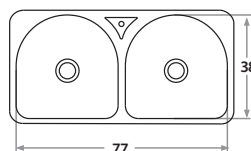

605 77 x 38 x 20 cm / 30 3/8" x 15" x 8"
LÍNEA LUJO / DELUXE SERIES
Acero/Stainless Steel: AISI 304 18-8
0,8 mm de espesor/ 0.8 mm thick
Brillante o satinado/
Polished or satin finish