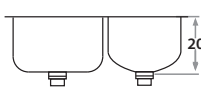

1. **405** 64 x 37 x 20 cm / 25 1/4" x 14 1/2" x 8"
   LÍNEA LUJO / DELUXE SERIES
   Acero/Stainless Steel: **AISI 304 18-8**
   Brillante o satinado/Polished or satin finish