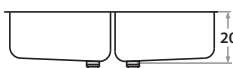

409 123 x 37 x 20 cm / 48 3/8" x 14 1/2" x 8"
LÍNEA LUJO / DELUXE SERIES
Acero/Stainless Steel: AISI 304 18-8
Brillante o satinado/
Polished or satin finish