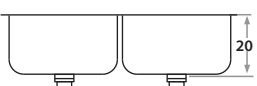

447 77 x 34 x 20 cm / 30.31" x 13 3/8" x 8"
LÍNEA LUJO / DELUXE SERIES
Acero/Stainless Steel: AISI 304 18-8
Brillante o satinado/ Polished or satin finish