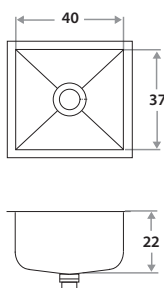

Modelo | **730**  
ITEM

**710E** 40 x 37 x 22 cm / 15 3/4" x 14 9/16" x 8 21/32"  
 LÍNEA LUJO / DELUXE SERIES  
 Acero/Stainless Steel: AISI 304 18-8 1.2 mm  
 Satinado/Satin finish

Accesorios opcionales / Optional accessories