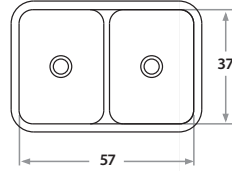

PILETAS DOBLES

Double Bowl Sinks

104t 57 x 37 x 13 cm / 22 1/2" x 14 1/2" x 5"
LÍNEA ECONÓMICA/ BEST BUY SERIES
Acero/Stainless Steel: AISI 430 0.5/0.6 mm

104ec 57 x 37 x 15 cm / 22 1/2" x 14 1/2" x 6"
LÍNEA ECONÓMICA/ BEST BUY SERIES
Acero/Stainless Steel: AISI 430 0.5/0.6 mm

104p 57 x 37 x 18 cm / 22 1/2" x 14 1/2" x 7"
LÍNEA ECONÓMICA/ BEST BUY SERIES
Acero/Stainless Steel: AISI 430 0.5/0.6 mm

105ec 64 x 37 x 15 cm / 25 1/4" x 14 1/2" x 6"
LÍNEA ECONÓMICA/ BEST BUY SERIES
Acero/Stainless Steel: AISI 430 0.5/0.6 mm

106ec 71 x 37 x 15 cm / 28" x 14 1/2" x 6"
LÍNEA ECONÓMICA/ BEST BUY SERIES
Acero/Stainless Steel: AISI 430 0.5/0.6 mm