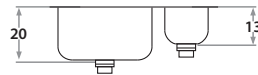

Accesorios opcionales / Optional accessories

5002

6002

4000

1000

602E 73 x 40 x 18 cm / 28 3/4" x 15 3/4" x 7"
LÍNEA LUJO / DELUXE SERIES
Acero/Stainless Steel: AISI 304 18-8
Brillante o satinado/
Polished or satin finish