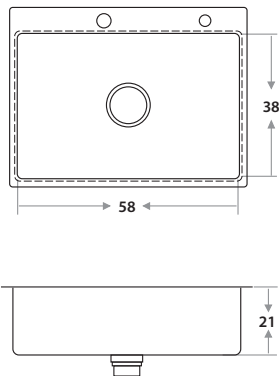

6002 5002

**600E** 34 x 25 x 18 cm / 13 3/8" x 10" x 7"  
 LÍNEA LUJO / DELUXE SERIES  
 Acero/Stainless Steel: AISI 304 18-8  
 Brillante o satinado / Polished or satin finish

**601E** 44 x 34 x 18 cm / 17 3/8" x 13 3/8" x 7"  
 LÍNEA LUJO / DELUXE SERIES  
 Acero/Stainless Steel: AISI 304 18-8  
 Brillante o satinado / Polished or satin finish

NUEVA / NEW

**410E** 67 x 39.5 x 20 cm / 26 3/8" x 15 1/2" x 8"  
**LÍNEA LUJO / DELUXE SERIES**  
 Acero/Stainless Steel: AISI 304 18-8  
 Satinado/ Satin finish

**715E** 58 x 38 x 21 cm / 22 8/10" x 15" x 8 3/10"  
**LÍNEA LUJO / DELUXE SERIES**  
 Acero/Stainless Steel: AISI 304 18-8  
 Satinado/ Satin finish