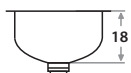

## Single Bowl Sinks

**241** 27 x 34 x 15 cm / 10 5/8" x 13 3/8" x 6"  
 LÍNEA STANDARD / STANDARD SERIES  
 Acero/Stainless Steel: AISI 304 18-8  
 Semi-brillante / Semi-satin finish

**341** 27 x 34 x 18 cm / 10 5/8" x 13 3/8" x 7"  
 LÍNEA SEMILUJO / PREMIUM SERIES  
 Acero/Stainless Steel: AISI 304 18-8  
 Semi-brillante / Semi-satin finish