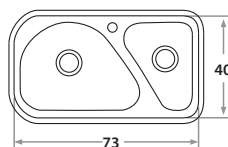

Accesorios opcionales / Optional accessories

5002

6002

4000

1000

**602E** 73 x 40 x 18 cm / 28 3/4" x 15 3/4" x 7"  
**LÍNEA LUJO / DELUXE SERIES**  
 Acero/Stainless Steel: AISI 304 18-8  
 Brillante o satinado/  
 Polished or satin finish