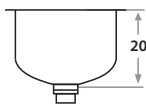

401 27 x 37 x 20 cm / 10 5/8" x 14 1/2" x 8"
LÍNEA LUJO / DELUXE SERIES
Acero/Stainless Steel: AISI 304 18-8
Brillante o satinado / Polished or satin finish