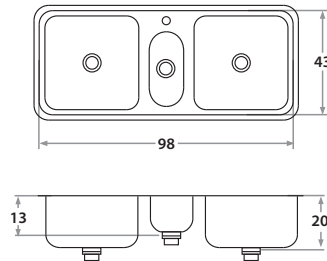

463E 98 x 43 x 20 cm / 38 1/2" x 17" x 8"
LÍNEA LUJO / DELUXE SERIES
Acero/Stainless Steel: AISI 304 18-8
Brillante o satinado/
Polished or satin finish