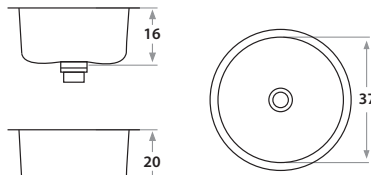

360E Ø37 x 16 cm / Ø14 5/8" x 6 1/3"
LÍNEA LUJO / DELUXE SERIES
Acero/Stainless Steel: AISI 304 18-8
Brillante / Polished finish