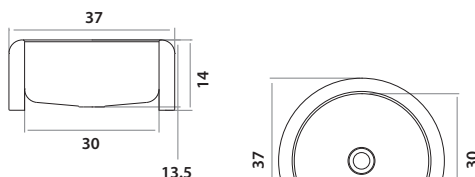

LÍNEA ZÍNGARA | DE APOYO

Zingara Series | Over Count Support basins

1. **900** int Ø30 x ext Ø37 x 14 cm /
   int Ø12" x ext Ø14 9/16" x 5 1/2"
   LÍNEA LUJO / DELUXE SERIES
   Acero/Stainless Steel: AISI 304 18-8
   Satinado y Brillante /
   Satin & Polished finish