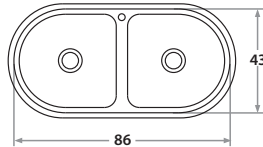

461E 86 x 43 x 20 cm / 33 7/8" x 17" x 8"
LÍNEA LUJO / DELUXE SERIES
Acero/Stainless Steel: AISI 304 18-8
Brillante o satinado/
Polished or satin finish

Accesorios opcionales / Optional accessories

5000

6000

502E 86 x 43 x 20 cm / 33 7/8" x 17" x 8"
LÍNEA LUJO / DELUXE SERIES
Acero/Stainless Steel: AISI 304 18-8
Brillante o satinado/
Polished or satin finish

Accesorios opcionales / Optional accessories

5002

6002

504E 70 x 43 x 20 cm / 27 5/8" x 17" x 8"
LÍNEA LUJO / DELUXE SERIES
Acero/Stainless Steel: AISI 304 18-8
Brillante o satinado/
Polished or satin finish