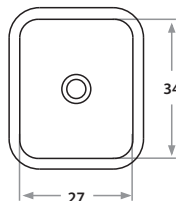

## Single Bowl Sinks

**241** 27 x 34 x 15 cm / 10 5/8" x 13 3/8" x 6"  
 LÍNEA STANDARD / STANDARD SERIES  
 Acero/Stainless Steel: AISI 304 18-8  
 Semi-brillante / Semi-satin finish

**341** 27 x 34 x 18 cm / 10 5/8" x 13 3/8" x 7"  
 LÍNEA SEMILUJO / PREMIUM SERIES  
 Acero/Stainless Steel: AISI 304 18-8  
 Semi-brillante / Semi-satin finish