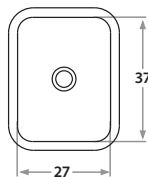

PILETAS SIMPLES

Single Bowl Sinks

101ec 27 x 37 x 15 cm / 10 5/8" x 14 1/2" x 6"
LÍNEA ECONÓMICA/ BEST BUY SERIES
Acero/Stainless Steel: AISI 430 0.5/0.6 mm