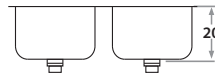

361E 86 x 43 x 18 cm / 33 7/8" x 17" x 7"
LÍNEA SEMILUJO / PREMIUM SERIES
Acero/Stainless Steel: AISI 304 18-8
Brillante / Polished finish

461E 86 x 43 x 20 cm / 33 7/8" x 17" x 8"
LÍNEA LUJO / DELUXE SERIES
Acero/Stainless Steel: AISI 304 18-8
Brillante o satinado/
Polished or satin finish

Accesorios opcionales / Optional accessories

5000

6000

502E 86 x 43 x 20 cm / 33 7/8" x 17" x 8"
LÍNEA LUJO / DELUXE SERIES
Acero/Stainless Steel: AISI 304 18-8
Brillante o satinado/
Polished or satin finish

Accesorios opcionales / Optional accessories

5002

6002

504E 70 x 43 x 20 cm / 27 5/8" x 17" x 8"
LÍNEA LUJO / DELUXE SERIES
Acero/Stainless Steel: AISI 304 18-8
Brillante o satinado/
Polished or satin finish

Accesorios opcionales / Optional accessories

5002

6002

4000

1000

602E 73 x 40 x 18 cm / 28 3/4" x 15 3/4" x 7"
LÍNEA LUJO / DELUXE SERIES
Acero/Stainless Steel: AISI 304 18-8
Brillante o satinado/
Polished or satin finish

Accesorios opcionales / Optional accessories

5003

6003

1000