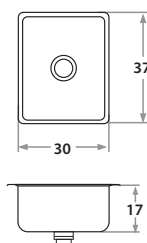

8013

8023

1000

**781E** 30 x 37 x 17 cm / 11 13/16" x 14 9/16" x 6 11/16"  
 LÍNEA LUJO / DELUXE SERIES  
 Acero/Stainless Steel: AISI 304 18-8  
 Satinado/Satin finish

**782E**  
**782** 34 x 37 x 17 cm / 13 3/8" x 14 9/16" x 6 11/16"  
 LÍNEA LUJO / DELUXE SERIES  
 Acero/Stainless Steel: AISI 304 18-8  
 Satinado/Satin finish