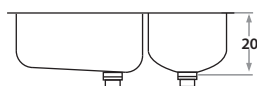

446 74 x 34 x 20 cm / 29 1/4" x 13 3/8" x 8"
LÍNEA LUJO / DELUXE SERIES
Acero/Stainless Steel: AISI 304 18-8
Brillante o satinado/ Polished or satin finish