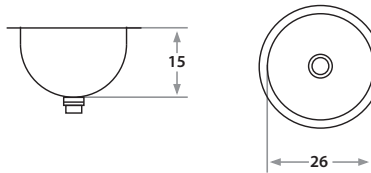

452E Ø26 x 15 cm / Ø10 1/4" x 6"
LÍNEA LUJO / DELUXE SERIES
Acero/Stainless Steel: AISI 304 18-8
Satinado y Brillante /Satin & Polished finish