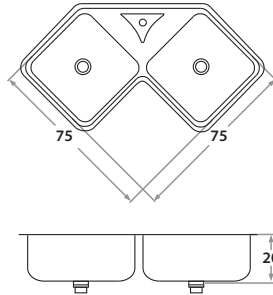

PILETAS ESQUINERAS

Top Mount Corner Bowl Sinks

450E 75 x 75 x 20 cm / 29 1/2" x 29 1/2" x 8"
LÍNEA LUJO / DELUXE SERIES
Acero/Stainless Steel: AISI 304 18-8
Brillante o satinado/
Polished or satin finish