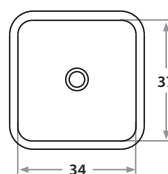

**243** 44 x 34 x 15 cm / 17 3/8" x 13 3/8" x 6"  
 LÍNEA STANDARD / STANDARD SERIES  
 Acero/Stainless Steel: AISI 304 18-8  
 Semi-brillante / Semi-satin finish

**343** 44 x 34 x 18 cm / 17 3/8" x 13 3/8" x 7"  
 LÍNEA SEMILUJO / PREMIUM SERIES  
 Acero/Stainless Steel: AISI 304 18-8  
 Semi-brillante / Semi-satin finish

**443** 44 x 34 x 20 cm / 17 3/8" x 13 3/8" x 8"  
 LÍNEA LUJO / DELUXE SERIES  
 Acero/Stainless Steel: AISI 304 18-8  
 Brillante o satinado / Polished or satin finish

**400 Piletín** 30 x 16 x 13 cm / 11 7/8" x 6 3/8" x 5 1/2"  
 STANDARD / STANDARD  
 Acero/Stainless Steel: AISI 304 18-8  
 Brillante o satinado / Polished or satin finish

**301** 27 x 37 x 18 cm / 10 5/8" x 14 1/2" x 7"  
 LÍNEA SEMILUJO / PREMIUM SERIES  
 Acero/Stainless Steel: AISI 304 18-8  
 Semi-brillante / Semi-satin finish

**401** 27 x 37 x 20 cm / 10 5/8" x 14 1/2" x 8"  
 LÍNEA LUJO / DELUXE SERIES  
 Acero/Stainless Steel: AISI 304 18-8  
 Brillante o satinado / Polished or satin finish

**202** 34 x 37 x 15 cm / 13 3/8" x 14 1/2" x 6"  
 LÍNEA STANDARD / STANDARD SERIES  
 Acero/Stainless Steel: AISI 304 18-8  
 Semi-brillante / Semi-satin finish

**302** 34 x 37 x 18 cm / 13 3/8" x 14 1/2" x 7"  
 LÍNEA SEMILUJO / PREMIUM SERIES  
 Acero/Stainless Steel: AISI 304 18-8  
 Semi-brillante / Semi-satin finish