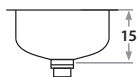

## Single Bowl Sinks

**101ec** 27 x 37 x 15 cm / 10 5/8" x 14 1/2" x 6"  
LÍNEA ECONÓMICA/ BEST BUY SERIES  
Acero/Stainless Steel: AISI 430 0.5/0.6 mm

**102ec** 34 x 37 x 15 cm / 13 3/8" x 14 1/2" x 6"  
LÍNEA ECONÓMICA/ BEST BUY SERIES  
Acero/Stainless Steel: AISI 430 0.5/0.6 mm