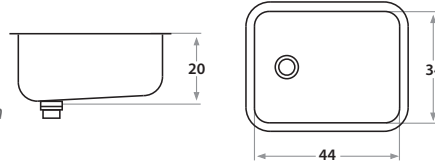

403E 52 x 32 x 20 cm / 20 1/2" x 12 5/8" x 8"
LÍNEA LUJO / DELUXE SERIES
Acero/Stainless Steel: AISI 304 18-8
Brillante o satinado/
Polished or satin finish

Accesorios opcionales / Optional accessories

2801

443E 44 x 34 x 20 cm / 17 3/8" x 13 3/8" x 8"
LÍNEA LUJO / DELUXE SERIES
Acero/Stainless Steel: AISI 304 18-8
Brillante o satinado/ Polished or satin finish

NUEVA / NEW

410E 67 x 39.5 x 20 cm / 26 3/8" x 15 1/2" x 8"
LÍNEA LUJO / DELUXE SERIES
Acero/Stainless Steel: AISI 304 18-8
Satinado/ Satin finish

715E 58 x 38 x 21 cm / 22 8/10" x 15" x 8 3/10"
LÍNEA LUJO / DELUXE SERIES
Acero/Stainless Steel: AISI 304 18-8
Satinado/ Satin finish

Accesorios opcionales
Optional accessories

2715

1000