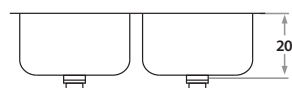

550 67 x 67 x 20 cm / 26 1/2" x 26 1/2" x 8"
LÍNEA LUJO / DELUXE SERIES
Acero/Stainless Steel: AISI 304 18-8
Brillante o satinado/Polished or satin finish