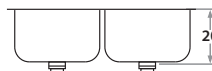

Accesorios opcionales / Optional accessories

**306E** 78 x 43 x 18 cm / 30 3/4" x 17" x 7"  
 LÍNEA SEMILUJO / PREMIUM SERIES  
 Acero/Stainless Steel: AISI 304 18-8  
 Brillante / Polished finish

**406E** 78 x 43 x 20 cm / 30 3/4" x 17" x 8"  
 LÍNEA LUJO / DELUXE SERIES  
 Acero/Stainless Steel: AISI 304 18-8  
 Brillante o satinado/Polished or satin finish