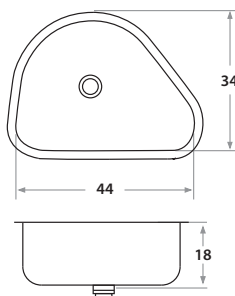

**460E** Ø37 x 20 cm / Ø14 5/8" x 8"  
 LÍNEA LUJO / DELUXE SERIES  
 Acero/Stainless Steel: AISI 304 18-8  
 Brillante o satinado / Polished or satin finish

Accesorios opcionales / Optional accessories

6000 5000

**500E** 38 x 37 x 20 cm / 15" x 14 1/2" x 8"  
 LÍNEA LUJO / DELUXE SERIES  
 Acero/Stainless Steel: AISI 304 18-8  
 Brillante o satinado / Polished or satin finish

Accesorios opcionales / Optional accessories

6002 5002

**600E** 34 x 25 x 18 cm / 13 3/8" x 10" x 7"  
 LÍNEA LUJO / DELUXE SERIES  
 Acero/Stainless Steel: AISI 304 18-8  
 Brillante o satinado / Polished or satin finish

**601E** 44 x 34 x 18 cm / 17 3/8" x 13 3/8" x 7"  
 LÍNEA LUJO / DELUXE SERIES  
 Acero/Stainless Steel: AISI 304 18-8  
 Brillante o satinado / Polished or satin finish