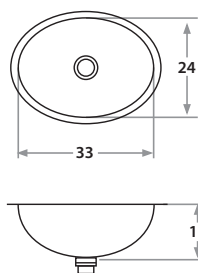

BAJO MESADA

Undermount Sinks

---

454 33 x 24 x 13 cm / 13" x 9 1/2" x 5"
LÍNEA STANDARD / STANDARD SERIES
Acero/Stainless Steel: AISI 304 18-8
Satinado y Brillante /Satin & Polished finish