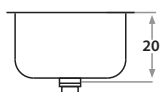

442 37 x 34 x 20 cm / 14 1/2" x 13 3/8" x 8"
LÍNEA LUJO / DELUXE SERIES
Acero/Stainless Steel: AISI 304 18-8
Brillante o satinado / Polished or satin finish