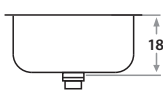

**301** 27 x 37 x 18 cm / 10 5/8" x 14 1/2" x 7"  
 LÍNEA SEMILUJO / PREMIUM SERIES  
 Acero/Stainless Steel: AISI 304 18-8  
 Semi-brillante / Semi-satin finish

**401** 27 x 37 x 20 cm / 10 5/8" x 14 1/2" x 8"  
 LÍNEA LUJO / DELUXE SERIES  
 Acero/Stainless Steel: AISI 304 18-8  
 Brillante o satinado / Polished or satin finish

**202** 34 x 37 x 15 cm / 13 3/8" x 14 1/2" x 6"  
 LÍNEA STANDARD / STANDARD SERIES  
 Acero/Stainless Steel: AISI 304 18-8  
 Semi-brillante / Semi-satin finish

**302** 34 x 37 x 18 cm / 13 3/8" x 14 1/2" x 7"  
 LÍNEA SEMILUJO / PREMIUM SERIES  
 Acero/Stainless Steel: AISI 304 18-8  
 Semi-brillante / Semi-satin finish