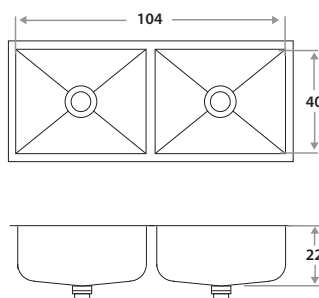

Accesorios opcionales / Optional accessories

7000