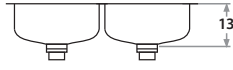

PILETAS DOBLES

Double Bowl Sinks

104t 57 x 37 x 13 cm / 22 1/2" x 14 1/2" x 5"
LÍNEA ECONÓMICA/ BEST BUY SERIES
Acero/Stainless Steel: AISI 430 0.5/0.6 mm