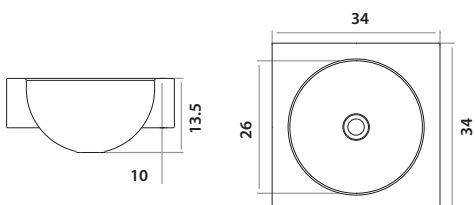

1. **910** int Ø26 x ext 34 x 13.5 cm /
   int Ø10 1/6" x ext 13 3/8" x 5 5/16"
   LÍNEA LUJO / DELUXE SERIES
   Acero/Stainless Steel: AISI 304 18-8
   Satinado y Brillante /
   Satin & Polished finish