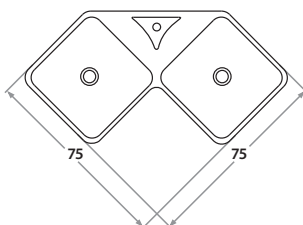

650 75 x 75 x 20 cm / 29 1/2" x 29 1/2" x 8"
LÍNEA LUJO / DELUXE SERIES
Acero/Stainless Steel: AISI 304 18-8
Brillante o satinado/Polished or satin finish