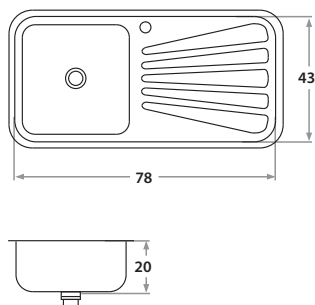

PILETAS SIMPLES CON FREGADERO

Simple Bowl Sinks with Integral Drainboard

402EF 78 x 43 x 20 cm / 41" x 17" x 8"
LÍNEA LUJO / DELUXE SERIES
Acero/Stainless Steel: AISI 304 18-8
Brillante o satinado/
Polished or satin finish