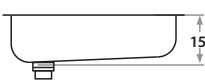

203 52 x 32 x 15 cm / 20 1/2" x 12 5/8" x 6"
LÍNEA STANDARD / STANDARD SERIES
Acero/Stainless Steel: AISI 304 18-8
Semi-brillante / Semi-satin finish