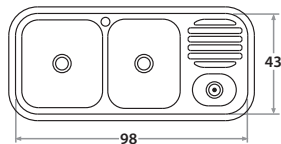

Accesorios opcionales / Optional accessories

4000

5002

6002

1000

**703EF** 98 x 43 x 18 cm / 38 1/2" x 17" x 8"  
LÍNEA LUJO / DELUXE SERIES  
Acero/Stainless Steel: AISI 304 18-8  
Brillante o satinado/Polished or satin finish