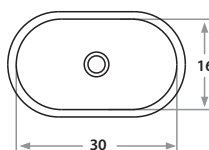

**441** 27 x 34 x 20 cm / 10 5/8" x 13 3/8" x 8"  
 LÍNEA LUJO / DELUXE SERIES  
 Acero/Stainless Steel: AISI 304 18-8  
 Brillante o satinado / Polished or satin finish

**242** 37 x 34 x 15 cm / 14 1/2" x 13 3/8" x 6"  
 LÍNEA STANDARD / STANDARD SERIES  
 Acero/Stainless Steel: AISI 304 18-8  
 Semi-brillante / Semi-satin finish

**342** 37 x 34 x 18 cm / 14 1/2" x 13 3/8" x 7"  
 LÍNEA SEMILUJO / PREMIUM SERIES  
 Acero/Stainless Steel: AISI 304 18-8  
 Semi-brillante / Semi-satin finish

**442** 37 x 34 x 20 cm / 14 1/2" x 13 3/8" x 8"  
 LÍNEA LUJO / DELUXE SERIES  
 Acero/Stainless Steel: AISI 304 18-8  
 Brillante o satinado / Polished or satin finish

**243** 44 x 34 x 15 cm / 17 3/8" x 13 3/8" x 6"  
 LÍNEA STANDARD / STANDARD SERIES  
 Acero/Stainless Steel: AISI 304 18-8  
 Semi-brillante / Semi-satin finish

**343** 44 x 34 x 18 cm / 17 3/8" x 13 3/8" x 7"  
 LÍNEA SEMILUJO / PREMIUM SERIES  
 Acero/Stainless Steel: AISI 304 18-8  
 Semi-brillante / Semi-satin finish

**443** 44 x 34 x 20 cm / 17 3/8" x 13 3/8" x 8"  
 LÍNEA LUJO / DELUXE SERIES  
 Acero/Stainless Steel: AISI 304 18-8  
 Brillante o satinado / Polished or satin finish

**400 Piletín** 30 x 16 x 13 cm / 11 7/8" x 6 3/8" x 5 1/2"  
 STANDARD / STANDARD  
 Acero/Stainless Steel: AISI 304 18-8  
 Brillante o satinado / Polished or satin finish