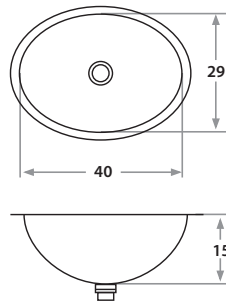

**456** 44 x 32 x 13 cm / 17 3/8" x 12 5/8" x 5"  
LÍNEA STANDARD / STANDARD SERIES  
Acero/Stainless Steel: AISI 304 18-8  
Satinado y Brillante /Satin & Polished finish

**451** 40 x 29 x 15 cm / 15 3/4" x 11 1/2" x 6"  
LÍNEA LUJO / DELUXE SERIES  
Acero/Stainless Steel: AISI 304 18-8  
Satinado y Brillante /Satin & Polished finish