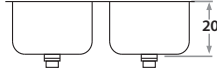

461E 86 x 43 x 20 cm / 33 7/8" x 17" x 8"
LÍNEA LUJO / DELUXE SERIES
Acero/Stainless Steel: AISI 304 18-8
Brillante o satinado/
Polished or satin finish