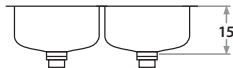

104ec 57 x 37 x 15 cm / 22 1/2" x 14 1/2" x 6"
LÍNEA ECONÓMICA/ BEST BUY SERIES
Acero/Stainless Steel: AISI 430 0.5/0.6 mm