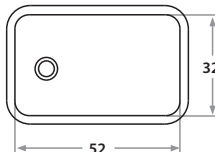

**202** 34 x 37 x 15 cm / 13 3/8" x 14 1/2" x 6"  
 LÍNEA STANDARD / STANDARD SERIES  
 Acero/Stainless Steel: AISI 304 18-8  
 Semi-brillante / Semi-satin finish

**302** 34 x 37 x 18 cm / 13 3/8" x 14 1/2" x 7"  
 LÍNEA SEMILUJO / PREMIUM SERIES  
 Acero/Stainless Steel: AISI 304 18-8  
 Semi-brillante / Semi-satin finish

**402** 34 x 37 x 20 cm / 13 3/8" x 14 1/2" x 8"  
 LÍNEA LUJO / DELUXE SERIES  
 Acero/Stainless Steel: AISI 304 18-8  
 Brillante o satinado / Polished or satin finish

**210** 60 x 37 x 15 cm / 23 5/8" x 14 1/2" x 6"  
 LÍNEA STANDARD / STANDARD SERIES  
 Acero/Stainless Steel: AISI 304 18-8  
 Semi-brillante / Semi-satin finish

**410** 60 x 37 x 20 cm / 23 5/8" x 14 1/2" x 7"  
 LÍNEA LUJO / DELUXE SERIES  
 Acero/Stainless Steel: AISI 304 18-8  
 Brillante o satinado / Polished or satin finish

**410P** 60 x 37 x 24 cm / 23 5/8" x 14 1/2" x 8"  
 LÍNEA LUJO / DELUXE SERIES  
 Acero/Stainless Steel: AISI 304 18-8  
 Brillante o satinado / Polished or satin finish

**203** 52 x 32 x 15 cm / 20 1/2" x 12 5/8" x 6"  
 LÍNEA STANDARD / STANDARD SERIES  
 Acero/Stainless Steel: AISI 304 18-8  
 Semi-brillante / Semi-satin finish

**303** 52 x 32 x 18 cm / 20 1/2" x 12 5/8" x 7"  
 LÍNEA SEMILUJO / PREMIUM SERIES  
 Acero/Stainless Steel: AISI 304 18-8  
 Semi-brillante / Semi-satin finish