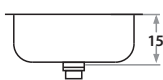

202 34 x 37 x 15 cm / 13 3/8" x 14 1/2" x 6"
LÍNEA STANDARD / STANDARD SERIES
Acero/Stainless Steel: AISI 304 18-8
Semi-brillante / Semi-satin finish