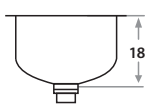

301 27 x 37 x 18 cm / 10 5/8" x 14 1/2" x 7"
LÍNEA SEMILUJO / PREMIUM SERIES
Acero/Stainless Steel: AISI 304 18-8
Semi-brillante / Semi-satin finish