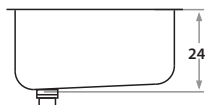

410P 60 x 37 x 24 cm / 23 5/8" x 14 1/2" x 8"
LÍNEA LUJO / DELUXE SERIES
Acero/Stainless Steel: AISI 304 18-8
Brillante o satinado / Polished or satin finish