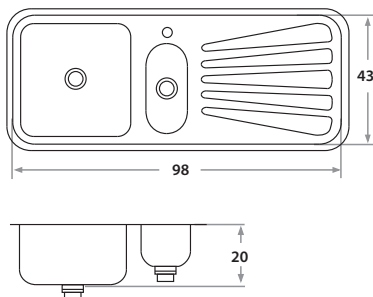

## PILETAS DOBLES CON FREGADERO

*Double Bowl Sinks with Integral Drainboard*

**463EF** 98 x 43 x 20 cm / 38 1/2" x 17" x 8"  
LÍNEA LUJO / DELUXE SERIES  
Acero/Stainless Steel: AISI 304 18-8  
Brillante o satinado/  
Polished or satin finish