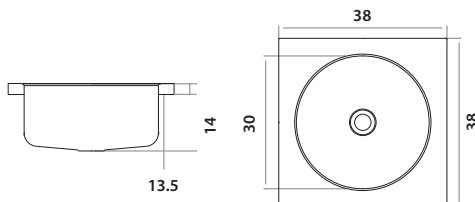

1. **906** int Ø30 x ext 38 x 14 cm /
   int Ø12" x ext 15" x 5 1/2"
   LÍNEA LUJO / DELUXE SERIES
   Acero/Stainless Steel: AISI 304 18-8
   Satinado y Brillante /
   Satin & Polished finish