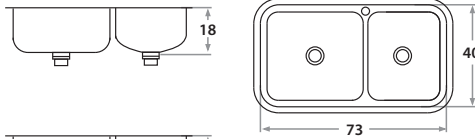

## Double Bowl Sinks

**305E** 68 x 41 x 18 cm / 26 5/6" x 16 9/64" x 7"  
 LÍNEA SEMILUJO / PREMIUM SERIES  
 Acero/Stainless Steel: AISI 304 18-8  
 Satinado/Satin finish

Accesorios opcionales  
 Optional accessories

**345E** 73 x 40 x 18 cm / 28 3/4" x 15 3/4" 7"  
 LÍNEA SEMILUJO / PREMIUM SERIES  
 Acero/Stainless Steel: AISI 304 18-8  
 Brillante / Polished finish

Accesorios opcionales / Optional accessories

**445E** 73 x 40 x 20 cm / 28 3/4" x 15 3/4" 8"  
 LÍNEA LUJO / DELUXE SERIES  
 Acero/Stainless Steel: AISI 304 18-8  
 Brillante o satinado/Polished or satin finish