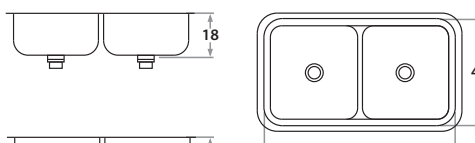

**345E** 73 x 40 x 18 cm / 28 3/4" x 15 3/4" 7"  
 LÍNEA SEMILUJO / PREMIUM SERIES  
 Acero/Stainless Steel: AISI 304 18-8  
 Brillante / Polished finish

Accesorios opcionales / Optional accessories

**445E** 73 x 40 x 20 cm / 28 3/4" x 15 3/4" 8"  
 LÍNEA LUJO / DELUXE SERIES  
 Acero/Stainless Steel: AISI 304 18-8  
 Brillante o satinado/Polished or satin finish

Accesorios opcionales / Optional accessories

**405E** 70 x 43 x 20 cm / 27 5/8" x 17" x 8"  
 LÍNEA LUJO / DELUXE SERIES  
 Acero/Stainless Steel: AISI 304 18-8  
 Brillante o satinado/Polished or satin finish

Accesorios opcionales / Optional accessories

**306E** 78 x 43 x 18 cm / 30 3/4" x 17" x 7"  
 LÍNEA SEMILUJO / PREMIUM SERIES  
 Acero/Stainless Steel: AISI 304 18-8  
 Brillante / Polished finish

**406E** 78 x 43 x 20 cm / 30 3/4" x 17" x 8"  
 LÍNEA LUJO / DELUXE SERIES  
 Acero/Stainless Steel: AISI 304 18-8  
 Brillante o satinado/Polished or satin finish