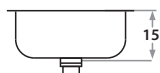

242 37 x 34 x 15 cm / 14 1/2" x 13 3/8" x 6"
LÍNEA STANDARD / STANDARD SERIES
Acero/Stainless Steel: AISI 304 18-8
Semi-brillante / Semi-satin finish