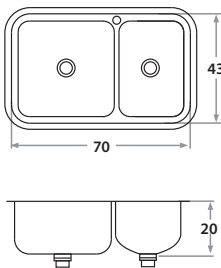

405E 70 x 43 x 20 cm / 27 5/8" x 17" x 8"
LÍNEA LUJO / DELUXE SERIES
Acero/Stainless Steel: AISI 304 18-8
Brillante o satinado/Polished or satin finish

Accesorios opcionales / Optional accessories