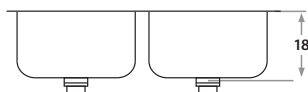

## Corner Bowl Sinks

**350** 62 x 62 x 18 cm / 24 1/2" x 24 1/2" x 7"  
LÍNEA SEMILUJO / PREMIUM SERIES  
Acero/Stainless Steel: AISI 304 18-8  
Brillante / Polished finish

**650** 75 x 75 x 20 cm / 29 1/2" x 29 1/2" x 8"  
LÍNEA LUJO / DELUXE SERIES  
Acero/Stainless Steel: AISI 304 18-8  
Brillante o satinado/Polished or satin finish