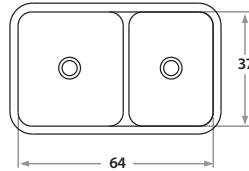

105ec 64 x 37 x 15 cm / 25 1/4" x 14 1/2" x 6"
LÍNEA ECONÓMICA/ BEST BUY SERIES
Acero/Stainless Steel: AISI 430 0.5/0.6 mm