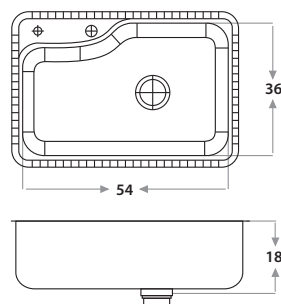

### **AMPIA**

**800E** 76 x 46 x 20 cm / 30" x 18 8/7" x 8"  
LÍNEA LUJO / DELUXE SERIES  
Acero/Stainless Steel: AISI 304 18-8  
Brillante o satinado/Polished or satin finish  
Con desagüe **RONDO**/ With **RONDO** strainer

### **AMICA**

**801E** 54 x 36 x 18 cm / 21 1/4" x 14 1/4" x 8"  
LÍNEA LUJO / DELUXE SERIES  
Acero/Stainless Steel: AISI 304 18-8  
Brillante o satinado/Polished or satin finish

Accesorios opcionales / Optional accessories