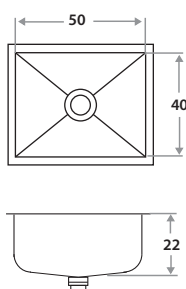

Accesorios opcionales / Optional accessories

7030

7000

730E 84 x 37 x 22 cm / 33 5/64" x 14 9/16" x 8 2/3"
LÍNEA LUJO / DELUXE SERIES
Acero/Stainless Steel: AISI 304 18-8 1.2 mm
Satinado/Satin finish