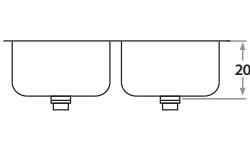

501 79 x 37 x 20 cm / 37 1/8" x 14 1/2" x 8"
LÍNEA LUJO / DELUXE SERIES
Acero/Stainless Steel: AISI 304 18-8
0,8 mm de espesor/ 0.8 mm thick
Brillante o satinado/
Polished or satin finish