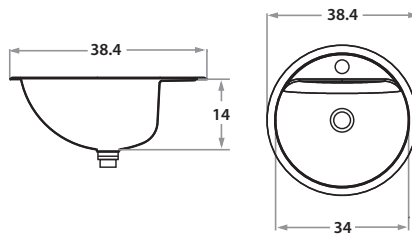

ENCASTRABLES

Top Mount Sinks

434E int 34 x ext 38.4 x 14 cm /
Int 13 3/8" x ext 15" x 5 1/2"
LÍNEA LUJO / DELUXE SERIES
Acero/Stainless Steel: AISI 304 18-8
Satinado y Brillante /Satin & Polished finish