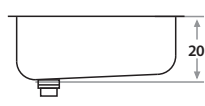

410 60 x 37 x 20 cm / 23 5/8" x 14 1/2" x 7"
LÍNEA LUJO / DELUXE SERIES
Acero/Stainless Steel: AISI 304 18-8
Brillante o satinado / Polished or satin finish