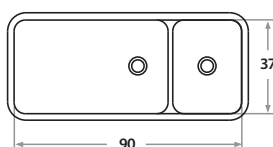

- 305** 64 x 37 x 18 cm / 25 1/4" x 14 1/2" x 7"  
**LÍNEA SEMILUJO / PREMIUM SERIES**  
 Acero/Stainless Steel: **AISI 304 18-8**  
 Semi-brillante / Semi-satin finish

- 405** 64 x 37 x 20 cm / 25 1/4" x 14 1/2" x 8"  
**LÍNEA LUJO / DELUXE SERIES**  
 Acero/Stainless Steel: **AISI 304 18-8**  
 Brillante o satinado/Polished or satin finish

**206** 71 x 37 x 15 cm / 28" x 14 1/2" x 6"  
LÍNEA STANDARD / STANDARD SERIES  
Acero/Stainless Steel: AISI 304 18-8  
Semi-brillante / Semi-satin finish

**306** 71 x 37 x 18 cm / 28" x 14 1/2" x 7"  
LÍNEA SEMILUJO / PREMIUM SERIES  
Acero/Stainless Steel: AISI 304 18-8  
Semi-brillante / Semi-satin finish

**406** 71 x 37 x 20 cm / 28" x 14 1/2" x 8"  
LÍNEA LUJO / DELUXE SERIES  
Acero/Stainless Steel: AISI 304 18-8  
Brillante o satinado/ Polished or satin finish

**407** 90 x 37 x 20 cm / 35 1/2" x 14 1/2" x 8"  
LÍNEA LUJO / DELUXE SERIES  
Acero/Stainless Steel: AISI 304 18-8  
Brillante o satinado/ Polished or satin finish