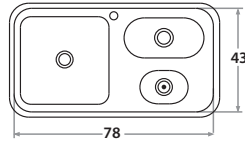

# PILETAS DOBLES CON BOX

Double Bowl Sinks With Garbage Disposal Box System

**700E** 78 x 43 x 20 cm / 30 3/4" x 17" x 8"  
LÍNEA LUJO / DELUXE SERIES  
Acero/Stainless Steel: AISI 304 18-8  
Brillante o satinado/Polished or satin finish