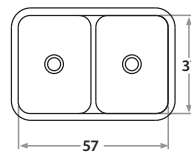

**446** 74 x 34 x 20 cm / 29 1/4" x 13 3/8" x 8"  
 LÍNEA LUJO / DELUXE SERIES  
 Acero/Stainless Steel: AISI 304 18-8  
 Brillante o satinado/ Polished or satin finish

**447** 77 x 34 x 20 cm / 30.31" x 13 3/8" x 8"  
 LÍNEA LUJO / DELUXE SERIES  
 Acero/Stainless Steel: AISI 304 18-8  
 Brillante o satinado/ Polished or satin finish

- 448** 84 x 34 x 20 cm / 33 1/8" x 13 3/8" x 8"  
**LÍNEA LUJO / DELUXE SERIES**  
 Acero/Stainless Steel: **AISI 304 18-8**  
 Brillante o satinado/Polished or satin finish

- 449** 91 x 34 x 20 cm / 35 7/8" x 13 3/8" x 8"  
**LÍNEA LUJO / DELUXE SERIES**  
 Acero/Stainless Steel: **AISI 304 18-8**  
 Brillante o satinado/Polished or satin finish

- 204** 57 x 37 x 15 cm / 22 1/2" x 14 1/2" x 6"  
**LÍNEA STANDARD / STANDARD SERIES**  
 Acero/Stainless Steel: **AISI 304 18-8**  
 Semi-brillante / Semi-satin finish

- 304** 57 x 37 x 18 cm / 22 1/2" x 14 1/2" x 7"  
**LÍNEA SEMILUJO / PREMIUM SERIES**  
 Acero/Stainless Steel: **AISI 304 18-8**  
 Semi-brillante / Semi-satin finish