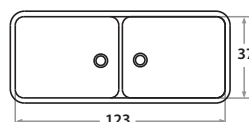

409P 123 x 37 x 24 cm / 48 3/8" x 14 1/2" x 9"
LÍNEA LUJO / DELUXE SERIES
Acero/Stainless Steel: AISI 304 18-8
Brillante o satinado/
Polished or satin finish