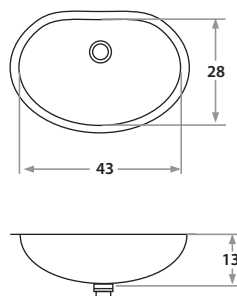

459 43 x 28 x 13 cm / 17" x 11" x 5"
LÍNEA STANDARD / STANDARD SERIES
Acero/Stainless Steel: AISI 304 18-8
Satinado y Brillante /Satin & Polished finish