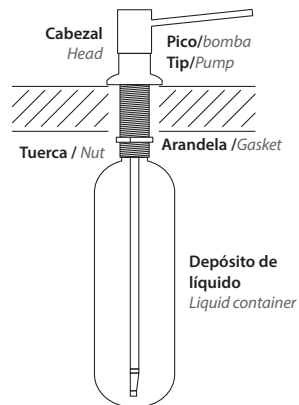

DOSIFICADOR

Soap Dispenser

1000

Fácil Instalación
Easy Installation
Rápido Relleno
Quick Refill
Acabado Cromado
Cromeplated Finish

Opcional para las siguientes bachas:
Optional for the following sinks:

450E	463EF	700E	780E
450EF	503E	701E	800E
462E	504E	703EF	801E
463E	602E	715E	802E

VARIOS

Others

Aro de aluminio simple y doble para granito o fórmica | Simple & double aluminium rim for granite or veneer

Box | Box
Incluido en las bachas: 700E, 701E, 703EF
Included in the following sinks: 700E, 701E, 703EF

Box inox de residuos con-sin fondo 33 cm x 17 cm | Garbage disposal box with or without bottom 13" x 6 1/2"

Sifón simple, doble y triple
Simple, double & triple waste strap

9000
Cestillos de acero inoxidable para líneas 200 - 300 - 400 | Stainless steel sink stoppers for 200 - 300 - 400 series

9001
Desagüe línea económica con tapón opcional | Best value sink strainers with stopper (optional)

9002
Desagüe línea económica con cestillo | Best value sink strainers with stopper

9003
Desagüe para piletas de una sola pieza para líneas 200 - 300 | Single unit sink strainer for 200 - 300 series

9006
Desagüe americano con o sin desborde para línea bajo mesada y encastrable 400 - 500 - 600 | American sink strainer with optional overflow for drop in 400 - 500 - 600.
• sujeto a disponibilidad / subject to availability in stock

9008
Desagüe pop up | Pop up strainer

9007
Desagüe **RONDO**
Rondo Sink Strainer

Bachas: 800E, 802E