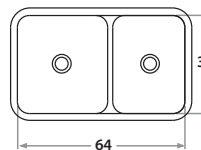

1. **305** 64 x 37 x 18 cm / 25 1/4" x 14 1/2" x 7"
   LÍNEA SEMILUJO / PREMIUM SERIES
   Acero/Stainless Steel: **AISI 304 18-8**
   Semi-brillante / Semi-satin finish