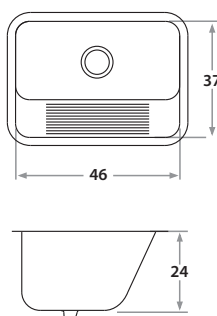

421L 46 x 37 x 24 cm / 18 1/4" x 14 1/2" x 9"
LÍNEA LUJO / DELUXE SERIES
Acero/Stainless Steel: AISI 304 18-8
Satinado y Brillante /Satin & Polished finish