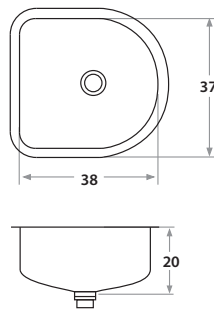

## Single Bowl Sinks

**300E** Ø30 x 15 cm / Ø11 7/8" x 6"  
 LÍNEA LUJO / DELUXE SERIES  
 Acero/Stainless Steel: AISI 304 18-8  
 Brillante / Polished finish

**360E** Ø37 x 16 cm / Ø14 5/8" x 6 1/3"  
 LÍNEA LUJO / DELUXE SERIES  
 Acero/Stainless Steel: AISI 304 18-8  
 Brillante / Polished finish

**460E** Ø37 x 20 cm / Ø14 5/8" x 8"  
 LÍNEA LUJO / DELUXE SERIES  
 Acero/Stainless Steel: AISI 304 18-8  
 Brillante o satinado / Polished or satin finish

Accesorios opcionales / Optional accessories

6000 5000

**500E** 38 x 37 x 20 cm / 15" x 14 1/2" x 8"  
 LÍNEA LUJO / DELUXE SERIES  
 Acero/Stainless Steel: AISI 304 18-8  
 Brillante o satinado / Polished or satin finish

Accesorios opcionales / Optional accessories