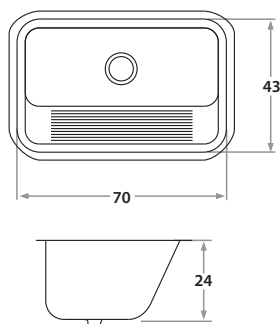

ENCASTRABLE

Top Mount Sinks

420LE 70 x 43 x 24 cm / 27 5/8" x 17" x 9"
LÍNEA LUJO / DELUXE SERIES
Acero/Stainless Steel: AISI 304 18-8
Satinado y Brillante /Satin & Polished finish