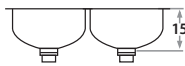

1. **204** 57 x 37 x 15 cm / 22 1/2" x 14 1/2" x 6"
   LÍNEA STANDARD / STANDARD SERIES
   Acero/Stainless Steel: **AISI 304 18-8**
   Semi-brillante / Semi-satin finish