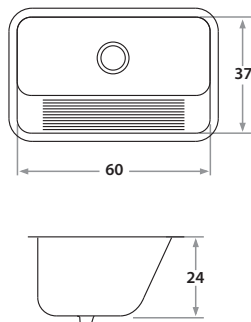

BAJO MESADA

Undermount Sinks

420L 60 x 37 x 24 cm / 23 3/4" x 14 1/2" x 9"
LÍNEA LUJO / DELUXE SERIES
Acero/Stainless Steel: AISI 304 18-8
Satinado y Brillante /Satin & Polished finish