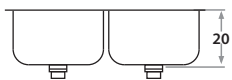

406 71 x 37 x 20 cm / 28" x 14 1/2" x 8"
LÍNEA LUJO / DELUXE SERIES
Acero/Stainless Steel: AISI 304 18-8
Brillante o satinado/ Polished or satin finish