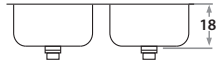

361E 86 x 43 x 18 cm / 33 7/8" x 17" x 7"
LÍNEA SEMILUJO / PREMIUM SERIES
Acero/Stainless Steel: AISI 304 18-8
Brillante / Polished finish