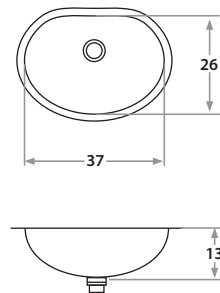

**456** 44 x 32 x 13 cm / 17 3/8" x 12 5/8" x 5"  
LÍNEA STANDARD / STANDARD SERIES  
Acero/Stainless Steel: AISI 304 18-8  
Satinado y Brillante /Satin & Polished finish

**451** 40 x 29 x 15 cm / 15 3/4" x 11 1/2" x 6"  
LÍNEA LUJO / DELUXE SERIES  
Acero/Stainless Steel: AISI 304 18-8  
Satinado y Brillante /Satin & Polished finish

**457** 33 x 24 x 13 cm / 13" x 9 1/2" x 5"  
LÍNEA STANDARD / STANDARD SERIES  
Acero/Stainless Steel: AISI 304 18-8  
Satinado y Brillante /Satin & Polished finish

**458** 37 x 26 x 13 cm / 14 1/2" x 10 1/4" x 5"  
LÍNEA STANDARD / STANDARD SERIES  
Acero/Stainless Steel: AISI 304 18-8  
Satinado y Brillante /Satin & Polished finish