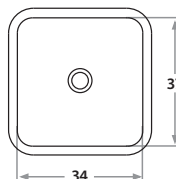

102ec 34 x 37 x 15 cm / 13 3/8" x 14 1/2" x 6"
LÍNEA ECONÓMICA/ BEST BUY SERIES
Acero/Stainless Steel: AISI 430 0.5/0.6 mm