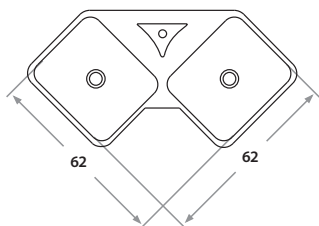

PILETAS ESQUINERAS

Corner Bowl Sinks

350 62 x 62 x 18 cm / 24 1/2" x 24 1/2" x 7"
LÍNEA SEMILUJO / PREMIUM SERIES
Acero/Stainless Steel: AISI 304 18-8
Brillante / Polished finish