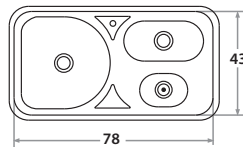

PILETAS DOBLES CON BOX

Double Bowl Sinks With Garbage Disposal Box System

700E 78 x 43 x 20 cm / 30 3/4" x 17" x 8"
LÍNEA LUJO / DELUXE SERIES
Acero/Stainless Steel: AISI 304 18-8
Brillante o satinado/Polished or satin finish

INCLUYE/INCLUDED

Box de residuos / Garbage disposal box

Accesorios opcionales / Optional accessories

4000

5001

6001

7000

1000

701E 78 x 43 x 20 cm / 30 3/4" x 17" x 8"
LÍNEA LUJO / DELUXE SERIES
Acero/Stainless Steel: AISI 304 18-8
Brillante o satinado/Polished or satin finish

INCLUYE/INCLUDED

Box de residuos / Garbage disposal box

Accesorios opcionales / Optional accessories

4000

5002

6002

1000

703EF 98 x 43 x 18 cm / 38 1/2" x 17" x 8"
LÍNEA LUJO / DELUXE SERIES
Acero/Stainless Steel: AISI 304 18-8
Brillante o satinado/Polished or satin finish

INCLUYE/INCLUDED

Box de residuos / Garbage disposal box

Accesorios opcionales / Optional accessories

5001

6001

1000