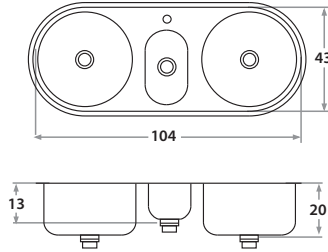

PILETAS TRIPLES

Triple Bowl Sinks

462E 104 x 43 x 20 cm / 41" x 17" x 8"
LÍNEA LUJO / DELUXE SERIES
Acero/Stainless Steel: AISI 304 18-8
Brillante o satinado/
Polished or satin finish