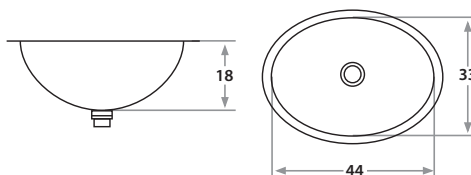

340E 44 x 33 x 18 cm / 17 3/8" x 12 3/4" x 6"
LÍNEA LUJO / DELUXE SERIES
Acero/Stainless Steel: AISI 304 18-8
Satinado y Brillante /Satin & Polished finish