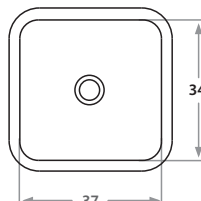

## Single Bowl Sinks

**241** 27 x 34 x 15 cm / 10 5/8" x 13 3/8" x 6"  
 LÍNEA STANDARD / STANDARD SERIES  
 Acero/Stainless Steel: AISI 304 18-8  
 Semi-brillante / Semi-satin finish

**341** 27 x 34 x 18 cm / 10 5/8" x 13 3/8" x 7"  
 LÍNEA SEMILUJO / PREMIUM SERIES  
 Acero/Stainless Steel: AISI 304 18-8  
 Semi-brillante / Semi-satin finish

**441** 27 x 34 x 20 cm / 10 5/8" x 13 3/8" x 8"  
 LÍNEA LUJO / DELUXE SERIES  
 Acero/Stainless Steel: AISI 304 18-8  
 Brillante o satinado / Polished or satin finish

**242** 37 x 34 x 15 cm / 14 1/2" x 13 3/8" x 6"  
 LÍNEA STANDARD / STANDARD SERIES  
 Acero/Stainless Steel: AISI 304 18-8  
 Semi-brillante / Semi-satin finish

**342** 37 x 34 x 18 cm / 14 1/2" x 13 3/8" x 7"  
 LÍNEA SEMILUJO / PREMIUM SERIES  
 Acero/Stainless Steel: AISI 304 18-8  
 Semi-brillante / Semi-satin finish

**442** 37 x 34 x 20 cm / 14 1/2" x 13 3/8" x 8"  
 LÍNEA LUJO / DELUXE SERIES  
 Acero/Stainless Steel: AISI 304 18-8  
 Brillante o satinado / Polished or satin finish