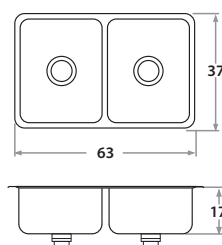

780E 68 x 41 x 22 cm / 26 5/6" x 16 9/64" x 6 11/16"
LÍNEA LUJO / DELUXE SERIES
Acero/Stainless Steel: AISI 304 18-8
Satinado/Satin finish

Accesorios opcionales / Optional accessories

8013

8023

1000

781E 30 x 37 x 17 cm / 11 13/16" x 14 9/16" x 6 11/16"
LÍNEA LUJO / DELUXE SERIES
Acero/Stainless Steel: AISI 304 18-8
Satinado/Satin finish

782E
782 34 x 37 x 17 cm / 13 3/8" x 14 9/16" x 6 11/16"
LÍNEA LUJO / DELUXE SERIES
Acero/Stainless Steel: AISI 304 18-8
Satinado/Satin finish

Accesorios opcionales / Optional accessories

5001

784 63 x 37 x 17 cm / 24 5/6" x 14 9/16" x 6 11/16"
LÍNEA LUJO / DELUXE SERIES
Acero/Stainless Steel: AISI 304 18-8
Satinado/Satin finish

786 71 x 37 x 17 cm / 28" x 14 9/16" x 6 11/16"
LÍNEA LUJO / DELUXE SERIES
Acero/Stainless Steel: AISI 304 18-8
Satinado/Satin finish

Accesorios opcionales / Optional accessories

5001