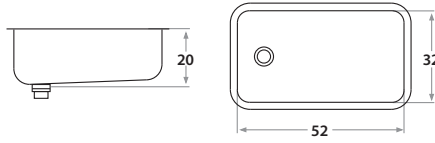

403E 52 x 32 x 20 cm / 20 1/2" x 12 5/8" x 8"
LÍNEA LUJO / DELUXE SERIES
Acero/Stainless Steel: AISI 304 18-8
Brillante o satinado/
Polished or satin finish

Accesorios opcionales / Optional accessories

2801

443E 44 x 34 x 20 cm / 17 3/8" x 13 3/8" x 8"
LÍNEA LUJO / DELUXE SERIES
Acero/Stainless Steel: AISI 304 18-8
Brillante o satinado/ Polished or satin finish