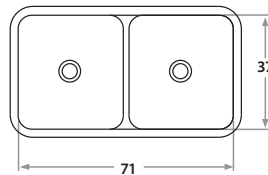

106ec 71 x 37 x 15 cm / 28" x 14 1/2" x 6"
LÍNEA ECONÓMICA/ BEST BUY SERIES
Acero/Stainless Steel: AISI 430 0.5/0.6 mm