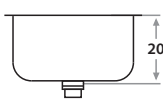

402 34 x 37 x 20 cm / 13 3/8" x 14 1/2" x 8"
LÍNEA LUJO / DELUXE SERIES
Acero/Stainless Steel: AISI 304 18-8
Brillante o satinado / Polished or satin finish