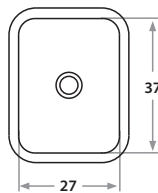

**243** 44 x 34 x 15 cm / 17 3/8" x 13 3/8" x 6"  
 LÍNEA STANDARD / STANDARD SERIES  
 Acero/Stainless Steel: AISI 304 18-8  
 Semi-brillante / Semi-satin finish

**343** 44 x 34 x 18 cm / 17 3/8" x 13 3/8" x 7"  
 LÍNEA SEMILUJO / PREMIUM SERIES  
 Acero/Stainless Steel: AISI 304 18-8  
 Semi-brillante / Semi-satin finish

**443** 44 x 34 x 20 cm / 17 3/8" x 13 3/8" x 8"  
 LÍNEA LUJO / DELUXE SERIES  
 Acero/Stainless Steel: AISI 304 18-8  
 Brillante o satinado / Polished or satin finish

**400 Piletín** 30 x 16 x 13 cm / 11 7/8" x 6 3/8" x 5 1/2"  
 STANDARD / STANDARD  
 Acero/Stainless Steel: AISI 304 18-8  
 Brillante o satinado / Polished or satin finish

Accesorios opcionales / Optional accessories

4000

**201** 27 x 37 x 15 cm / 10 5/8" x 14 1/2" x 6"  
 LÍNEA STANDARD / STANDARD SERIES  
 Acero/Stainless Steel: AISI 304 18-8  
 Semi-brillante / Semi-satin finish

**301** 27 x 37 x 18 cm / 10 5/8" x 14 1/2" x 7"  
 LÍNEA SEMILUJO / PREMIUM SERIES  
 Acero/Stainless Steel: AISI 304 18-8  
 Semi-brillante / Semi-satin finish

**401** 27 x 37 x 20 cm / 10 5/8" x 14 1/2" x 8"  
 LÍNEA LUJO / DELUXE SERIES  
 Acero/Stainless Steel: AISI 304 18-8  
 Brillante o satinado / Polished or satin finish