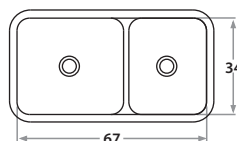

**403** 52 x 32 x 20 cm / 20 1/2" x 12 5/8" x 8"  
 LÍNEA LUJO / DELUXE SERIES  
 Acero/Stainless Steel: AISI 304 18-8  
 Brillante o satinado / Polished or satin finish

## Double Bowl Sinks

**244** 57 x 34 x 15 cm / 22 1/2" x 13 3/8" x 6"  
 LÍNEA STANDARD / STANDARD SERIES  
 Acero/Stainless Steel: AISI 304 18-8  
 Semi-brillante / Semi-satin finish

**344** 57 x 34 x 18 cm / 22 1/2" x 13 3/8" x 7"  
 LÍNEA SEMILUJO / PREMIUM SERIES  
 Acero/Stainless Steel: AISI 304 18-8  
 Semi-brillante / Semi-satin finish

**444** 57 x 34 x 20 cm / 22 1/2" x 13 3/8" x 8"  
 LÍNEA LUJO / DELUXE SERIES  
 Acero/Stainless Steel: AISI 304 18-8  
 Brillante o satinado/ Polished or satin finish

**245** 67 x 34 x 15 cm / 26 3/8" x 13 3/8" x 6"  
 LÍNEA STANDARD / STANDARD SERIES  
 Acero/Stainless Steel: AISI 304 18-8  
 Semi-brillante / Semi-satin finish

**345** 67 x 34 x 18 cm / 26 3/8" x 13 3/8" x 7"  
 LÍNEA SEMILUJO / PREMIUM SERIES  
 Acero/Stainless Steel: AISI 304 18-8  
 Semi-brillante / Semi-satin finish

**445** 67 x 34 x 20 cm / 26 3/8" x 13 3/8" x 8"  
 LÍNEA LUJO / DELUXE SERIES  
 Acero/Stainless Steel: AISI 304 18-8  
 Brillante o satinado/ Polished or satin finish