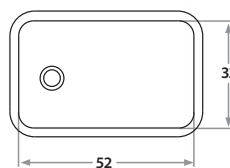

103t 52 x 32 x 13 cm / 20 1/2" x 12 5/8" x 5"
LÍNEA ECONÓMICA/ BEST BUY SERIES
Acero/Stainless Steel: AISI 430 0.5/0.6 mm

103ec 52 x 32 x 15 cm / 20 1/2" x 12 5/8" x 6"
LÍNEA ECONÓMICA/ BEST BUY SERIES
Acero/Stainless Steel: AISI 430 0.5/0.6 mm