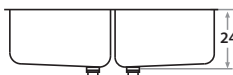

409P 123 x 37 x 24 cm / 48 3/8" x 14 1/2" x 9"
LÍNEA LUJO / DELUXE SERIES
Acero/Stainless Steel: AISI 304 18-8
Brillante o satinado/
Polished or satin finish