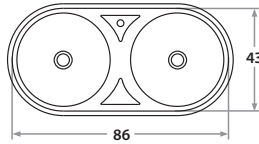

361E 86 x 43 x 18 cm / 33 7/8" x 17" x 7"
LÍNEA SEMILUJO / PREMIUM SERIES
Acero/Stainless Steel: AISI 304 18-8
Brillante / Polished finish