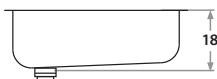

103p 52 x 32 x 18 cm / 20 1/2" x 12 5/8" x 7"
LÍNEA ECONÓMICA/ BEST BUY SERIES
Acero/Stainless Steel: AISI 430 0.5/0.6 mm