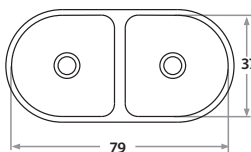

**206** 71 x 37 x 15 cm / 28" x 14 1/2" x 6"  
LÍNEA STANDARD / STANDARD SERIES  
Acero/Stainless Steel: AISI 304 18-8  
Semi-brillante / Semi-satin finish

**306** 71 x 37 x 18 cm / 28" x 14 1/2" x 7"  
LÍNEA SEMILUJO / PREMIUM SERIES  
Acero/Stainless Steel: AISI 304 18-8  
Semi-brillante / Semi-satin finish

**406** 71 x 37 x 20 cm / 28" x 14 1/2" x 8"  
LÍNEA LUJO / DELUXE SERIES  
Acero/Stainless Steel: AISI 304 18-8  
Brillante o satinado/ Polished or satin finish

**407** 90 x 37 x 20 cm / 35 1/2" x 14 1/2" x 8"  
LÍNEA LUJO / DELUXE SERIES  
Acero/Stainless Steel: AISI 304 18-8  
Brillante o satinado/ Polished or satin finish

**408** 97 x 37 x 20 cm / 38 1/4" x 14 1/2" x 8"  
LÍNEA LUJO / DELUXE SERIES  
Acero/Stainless Steel: AISI 304 18-8  
Brillante o satinado/ Polished or satin finish

**409** 123 x 37 x 20 cm / 48 3/8" x 14 1/2" x 8"  
LÍNEA LUJO / DELUXE SERIES  
Acero/Stainless Steel: AISI 304 18-8  
Brillante o satinado/  
Polished or satin finish

**409P** 123 x 37 x 24 cm / 48 3/8" x 14 1/2" x 9"  
LÍNEA LUJO / DELUXE SERIES  
Acero/Stainless Steel: AISI 304 18-8  
Brillante o satinado/  
Polished or satin finish

**501** 79 x 37 x 20 cm / 37 1/8" x 14 1/2" x 8"  
**LÍNEA LUJO / DELUXE SERIES**  
**Acero/Stainless Steel: AISI 304 18-8**  
**0,8 mm de espesor/ 0.8 mm thick**  
**Brillante o satinado/**  
*Polished or satin finish*