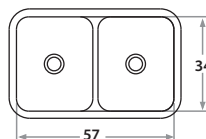

**410** 60 x 37 x 20 cm / 23 5/8" x 14 1/2" x 7"  
 LÍNEA LUJO / DELUXE SERIES  
 Acero/Stainless Steel: AISI 304 18-8  
 Brillante o satinado / Polished or satin finish

**410P** 60 x 37 x 24 cm / 23 5/8" x 14 1/2" x 8"  
 LÍNEA LUJO / DELUXE SERIES  
 Acero/Stainless Steel: AISI 304 18-8  
 Brillante o satinado / Polished or satin finish

**203** 52 x 32 x 15 cm / 20 1/2" x 12 5/8" x 6"  
 LÍNEA STANDARD / STANDARD SERIES  
 Acero/Stainless Steel: AISI 304 18-8  
 Semi-brillante / Semi-satin finish

**303** 52 x 32 x 18 cm / 20 1/2" x 12 5/8" x 7"  
 LÍNEA SEMILUJO / PREMIUM SERIES  
 Acero/Stainless Steel: AISI 304 18-8  
 Semi-brillante / Semi-satin finish

**403** 52 x 32 x 20 cm / 20 1/2" x 12 5/8" x 8"  
 LÍNEA LUJO / DELUXE SERIES  
 Acero/Stainless Steel: AISI 304 18-8  
 Brillante o satinado / Polished or satin finish

## Double Bowl Sinks

**244** 57 x 34 x 15 cm / 22 1/2" x 13 3/8" x 6"  
 LÍNEA STANDARD / STANDARD SERIES  
 Acero/Stainless Steel: AISI 304 18-8  
 Semi-brillante / Semi-satin finish

**344** 57 x 34 x 18 cm / 22 1/2" x 13 3/8" x 7"  
 LÍNEA SEMILUJO / PREMIUM SERIES  
 Acero/Stainless Steel: AISI 304 18-8  
 Semi-brillante / Semi-satin finish