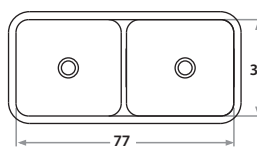

## Double Bowl Sinks

**244** 57 x 34 x 15 cm / 22 1/2" x 13 3/8" x 6"  
 LÍNEA STANDARD / STANDARD SERIES  
 Acero/Stainless Steel: AISI 304 18-8  
 Semi-brillante / Semi-satin finish

**344** 57 x 34 x 18 cm / 22 1/2" x 13 3/8" x 7"  
 LÍNEA SEMILUJO / PREMIUM SERIES  
 Acero/Stainless Steel: AISI 304 18-8  
 Semi-brillante / Semi-satin finish

**444** 57 x 34 x 20 cm / 22 1/2" x 13 3/8" x 8"  
 LÍNEA LUJO / DELUXE SERIES  
 Acero/Stainless Steel: AISI 304 18-8  
 Brillante o satinado/ Polished or satin finish

**245** 67 x 34 x 15 cm / 26 3/8" x 13 3/8" x 6"  
 LÍNEA STANDARD / STANDARD SERIES  
 Acero/Stainless Steel: AISI 304 18-8  
 Semi-brillante / Semi-satin finish

**345** 67 x 34 x 18 cm / 26 3/8" x 13 3/8" x 7"  
 LÍNEA SEMILUJO / PREMIUM SERIES  
 Acero/Stainless Steel: AISI 304 18-8  
 Semi-brillante / Semi-satin finish

**445** 67 x 34 x 20 cm / 26 3/8" x 13 3/8" x 8"  
 LÍNEA LUJO / DELUXE SERIES  
 Acero/Stainless Steel: AISI 304 18-8  
 Brillante o satinado/ Polished or satin finish

**446** 74 x 34 x 20 cm / 29 1/4" x 13 3/8" x 8"  
 LÍNEA LUJO / DELUXE SERIES  
 Acero/Stainless Steel: AISI 304 18-8  
 Brillante o satinado/ Polished or satin finish

**447** 77 x 34 x 20 cm / 30.31" x 13 3/8" x 8"  
 LÍNEA LUJO / DELUXE SERIES  
 Acero/Stainless Steel: AISI 304 18-8  
 Brillante o satinado/ Polished or satin finish