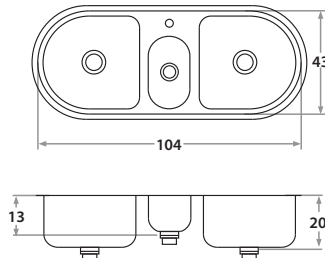

503E 104 x 43 x 20 cm / 41" x 17" x 8"
LÍNEA LUJO / DELUXE SERIES
Acero/Stainless Steel: AISI 304 18-8
Brillante o satinado/
Polished or satin finish