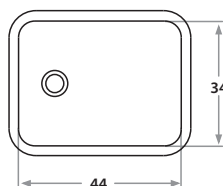

## Single Bowl Sinks

**241** 27 x 34 x 15 cm / 10 5/8" x 13 3/8" x 6"  
 LÍNEA STANDARD / STANDARD SERIES  
 Acero/Stainless Steel: AISI 304 18-8  
 Semi-brillante / Semi-satin finish

**341** 27 x 34 x 18 cm / 10 5/8" x 13 3/8" x 7"  
 LÍNEA SEMILUJO / PREMIUM SERIES  
 Acero/Stainless Steel: AISI 304 18-8  
 Semi-brillante / Semi-satin finish

**441** 27 x 34 x 20 cm / 10 5/8" x 13 3/8" x 8"  
 LÍNEA LUJO / DELUXE SERIES  
 Acero/Stainless Steel: AISI 304 18-8  
 Brillante o satinado / Polished or satin finish

**242** 37 x 34 x 15 cm / 14 1/2" x 13 3/8" x 6"  
 LÍNEA STANDARD / STANDARD SERIES  
 Acero/Stainless Steel: AISI 304 18-8  
 Semi-brillante / Semi-satin finish

**342** 37 x 34 x 18 cm / 14 1/2" x 13 3/8" x 7"  
 LÍNEA SEMILUJO / PREMIUM SERIES  
 Acero/Stainless Steel: AISI 304 18-8  
 Semi-brillante / Semi-satin finish

**442** 37 x 34 x 20 cm / 14 1/2" x 13 3/8" x 8"  
 LÍNEA LUJO / DELUXE SERIES  
 Acero/Stainless Steel: AISI 304 18-8  
 Brillante o satinado / Polished or satin finish

**243** 44 x 34 x 15 cm / 17 3/8" x 13 3/8" x 6"  
 LÍNEA STANDARD / STANDARD SERIES  
 Acero/Stainless Steel: AISI 304 18-8  
 Semi-brillante / Semi-satin finish

**343** 44 x 34 x 18 cm / 17 3/8" x 13 3/8" x 7"  
 LÍNEA SEMILUJO / PREMIUM SERIES  
 Acero/Stainless Steel: AISI 304 18-8  
 Semi-brillante / Semi-satin finish