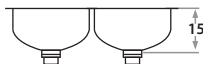

PILETAS DOBLES

Double Bowl Sinks

244 57 x 34 x 15 cm / 22 1/2" x 13 3/8" x 6"
LÍNEA STANDARD / STANDARD SERIES
Acero/Stainless Steel: AISI 304 18-8
Semi-brillante / Semi-satin finish