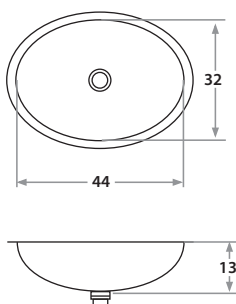

### Undermount Sinks

---

**454** 33 x 24 x 13 cm / 13" x 9 1/2" x 5"  
LÍNEA STANDARD / STANDARD SERIES  
Acero/Stainless Steel: AISI 304 18-8  
Satinado y Brillante /Satin & Polished finish

**455** 38 x 28 x 13 cm / 15" x 11" x 5"  
LÍNEA STANDARD / STANDARD SERIES  
Acero/Stainless Steel: AISI 304 18-8  
Satinado y Brillante /Satin & Polished finish

**456** 44 x 32 x 13 cm / 17 3/8" x 12 5/8" x 5"  
LÍNEA STANDARD / STANDARD SERIES  
Acero/Stainless Steel: AISI 304 18-8  
Satinado y Brillante /Satin & Polished finish

**451** 40 x 29 x 15 cm / 15 3/4" x 11 1/2" x 6"  
LÍNEA LUJO / DELUXE SERIES  
Acero/Stainless Steel: AISI 304 18-8  
Satinado y Brillante /Satin & Polished finish