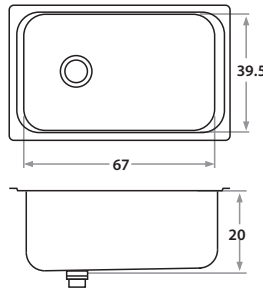

6002 5002

**600E** 34 x 25 x 18 cm / 13 3/8" x 10" x 7"  
 LÍNEA LUJO / DELUXE SERIES  
 Acero/Stainless Steel: AISI 304 18-8  
 Brillante o satinado / Polished or satin finish

**601E** 44 x 34 x 18 cm / 17 3/8" x 13 3/8" x 7"  
 LÍNEA LUJO / DELUXE SERIES  
 Acero/Stainless Steel: AISI 304 18-8  
 Brillante o satinado / Polished or satin finish

Accesorios opcionales / Optional accessories

6003 5003

**403E** 52 x 32 x 20 cm / 20 1/2" x 12 5/8" x 8"  
**LÍNEA LUJO / DELUXE SERIES**  
 Acero/Stainless Steel: AISI 304 18-8  
 Brillante o satinado/  
 Polished or satin finish

Accesorios opcionales / Optional accessories

2801

**443E** 44 x 34 x 20 cm / 17 3/8" x 13 3/8" x 8"  
**LÍNEA LUJO / DELUXE SERIES**  
 Acero/Stainless Steel: AISI 304 18-8  
 Brillante o satinado/ Polished or satin finish

NUEVA / NEW

**410E** 67 x 39.5 x 20 cm / 26 3/8" x 15 1/2" x 8"  
**LÍNEA LUJO / DELUXE SERIES**  
 Acero/Stainless Steel: AISI 304 18-8  
 Satinado/ Satin finish

**715E** 58 x 38 x 21 cm / 22 8/10" x 15" x 8 3/10"  
**LÍNEA LUJO / DELUXE SERIES**  
 Acero/Stainless Steel: AISI 304 18-8  
 Satinado/ Satin finish