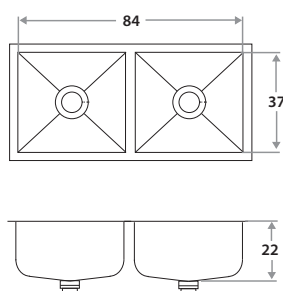

Accesorios opcionales / Optional accessories

7030

7000

740E 104 x 40 x 22 cm / 41" x 15 3/4" x 8 21/32"
LÍNEA LUJO / DELUXE SERIES
Acero/Stainless Steel: AISI 304 18-8 1.2 mm
Satinado/Satin finish