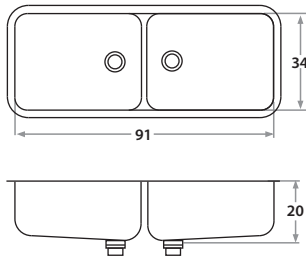

1. **449** 91 x 34 x 20 cm / 35 7/8" x 13 3/8" x 8"
   LÍNEA LUJO / DELUXE SERIES
   Acero/Stainless Steel: **AISI 304 18-8**
   Brillante o satinado/Polished or satin finish

1. **204** 57 x 37 x 15 cm / 22 1/2" x 14 1/2" x 6"
   LÍNEA STANDARD / STANDARD SERIES
   Acero/Stainless Steel: **AISI 304 18-8**
   Semi-brillante / Semi-satin finish

1. **304** 57 x 37 x 18 cm / 22 1/2" x 14 1/2" x 7"
   LÍNEA SEMILUJO / PREMIUM SERIES
   Acero/Stainless Steel: **AISI 304 18-8**
   Semi-brillante / Semi-satin finish