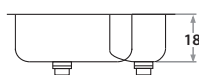

Accesorios opcionales / Optional accessories

5002

6002

4000

1000

**602E** 73 x 40 x 18 cm / 28 3/4" x 15 3/4" x 7"  
**LÍNEA LUJO / DELUXE SERIES**  
 Acero/Stainless Steel: AISI 304 18-8  
 Brillante o satinado/  
 Polished or satin finish