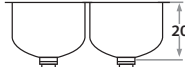

1. **404** 57 x 37 x 20 cm / 22 1/2" x 14 1/2" x 8"
   LÍNEA LUJO / DELUXE SERIES
   Acero/Stainless Steel: **AISI 304 18-8**
   Brillante o satinado/Polished or satin finish