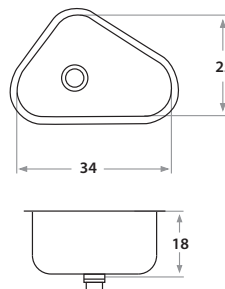

6000 5000

**500E** 38 x 37 x 20 cm / 15" x 14 1/2" x 8"  
 LÍNEA LUJO / DELUXE SERIES  
 Acero/Stainless Steel: AISI 304 18-8  
 Brillante o satinado / Polished or satin finish

Accesorios opcionales / Optional accessories

6002 5002

**600E** 34 x 25 x 18 cm / 13 3/8" x 10" x 7"  
 LÍNEA LUJO / DELUXE SERIES  
 Acero/Stainless Steel: AISI 304 18-8  
 Brillante o satinado / Polished or satin finish

**601E** 44 x 34 x 18 cm / 17 3/8" x 13 3/8" x 7"  
 LÍNEA LUJO / DELUXE SERIES  
 Acero/Stainless Steel: AISI 304 18-8  
 Brillante o satinado / Polished or satin finish