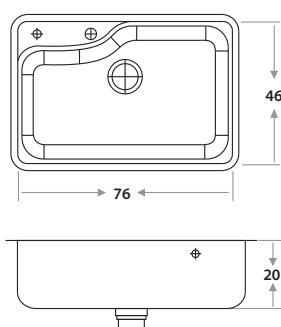

### **AMPIA**

**800E** 76 x 46 x 20 cm / 30" x 18 8/7" x 8"  
LÍNEA LUJO / DELUXE SERIES  
Acero/Stainless Steel: AISI 304 18-8  
Brillante o satinado/Polished or satin finish  
Con desagüe **RONDO**/ With **RONDO** strainer