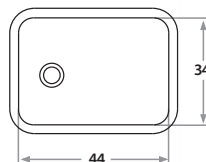

143ec 44 x 34 x 15 cm / 17 3/8" x 13 3/8" x 6"
LÍNEA ECONÓMICA/ BEST BUY SERIES
Acero/Stainless Steel: AISI 430 0.5/0.6 mm