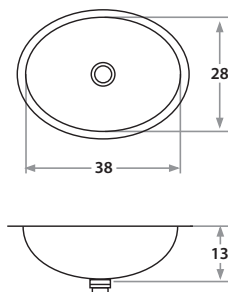

**456** 44 x 32 x 13 cm / 17 3/8" x 12 5/8" x 5"  
LÍNEA STANDARD / STANDARD SERIES  
Acero/Stainless Steel: AISI 304 18-8  
Satinado y Brillante /Satin & Polished finish

**451** 40 x 29 x 15 cm / 15 3/4" x 11 1/2" x 6"  
LÍNEA LUJO / DELUXE SERIES  
Acero/Stainless Steel: AISI 304 18-8  
Satinado y Brillante /Satin & Polished finish