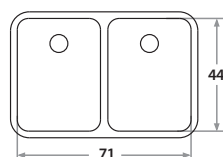

607 71 x 44 x 20 cm / 24 1/2" x 24 1/2" x 8"
LÍNEA LUJO / DELUXE SERIES
Acero/Stainless Steel: AISI 304 18-8
0,8 mm de espesor/ 0.8 mm thick
Brillante o satinado/ Polished or satin finish