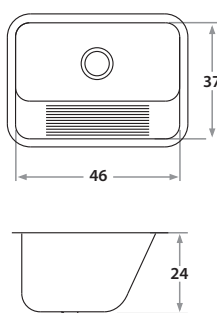

421LE* 46 x 37 x 24 cm / 18 1/4" x 14 1/2" x 9"
LÍNEA LUJO / DELUXE SERIES
Acero/Stainless Steel: AISI 304 18-8
Satinado y Brillante /Satin & Polished finish