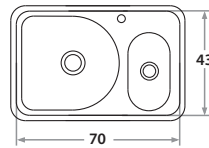

Accesorios opcionales / Optional accessories

5002

6002

4000

1000

602E 73 x 40 x 18 cm / 28 3/4" x 15 3/4" x 7"
LÍNEA LUJO / DELUXE SERIES
Acero/Stainless Steel: AISI 304 18-8
Brillante o satinado/
Polished or satin finish