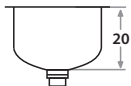

441 27 x 34 x 20 cm / 10 5/8" x 13 3/8" x 8"
LÍNEA LUJO / DELUXE SERIES
Acero/Stainless Steel: AISI 304 18-8
Brillante o satinado / Polished or satin finish