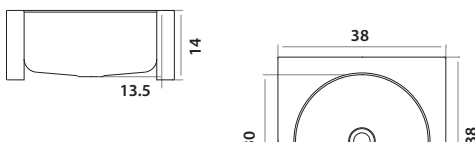

1. **930** int Ø30 x ext 38 x 14 cm /
   int Ø12" x ext 15" x 5 1/2"
   LÍNEA LUJO / DELUXE SERIES
   Acero/Stainless Steel: AISI 304 18-8
   Satinado y Brillante /
   Satin & Polished finish