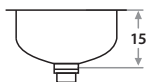

201 27 x 37 x 15 cm / 10 5/8" x 14 1/2" x 6"
LÍNEA STANDARD / STANDARD SERIES
Acero/Stainless Steel: AISI 304 18-8
Semi-brillante / Semi-satin finish