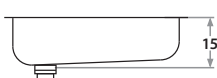

103ec 52 x 32 x 15 cm / 20 1/2" x 12 5/8" x 6"
LÍNEA ECONÓMICA/ BEST BUY SERIES
Acero/Stainless Steel: AISI 430 0.5/0.6 mm