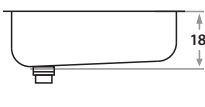

**410** 60 x 37 x 20 cm / 23 5/8" x 14 1/2" x 7"  
 LÍNEA LUJO / DELUXE SERIES  
 Acero/Stainless Steel: AISI 304 18-8  
 Brillante o satinado / Polished or satin finish

**410P** 60 x 37 x 24 cm / 23 5/8" x 14 1/2" x 8"  
 LÍNEA LUJO / DELUXE SERIES  
 Acero/Stainless Steel: AISI 304 18-8  
 Brillante o satinado / Polished or satin finish

**203** 52 x 32 x 15 cm / 20 1/2" x 12 5/8" x 6"  
 LÍNEA STANDARD / STANDARD SERIES  
 Acero/Stainless Steel: AISI 304 18-8  
 Semi-brillante / Semi-satin finish

**303** 52 x 32 x 18 cm / 20 1/2" x 12 5/8" x 7"  
 LÍNEA SEMILUJO / PREMIUM SERIES  
 Acero/Stainless Steel: AISI 304 18-8  
 Semi-brillante / Semi-satin finish