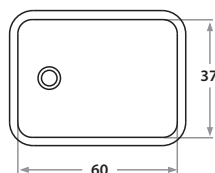

410 60 x 37 x 20 cm / 23 5/8" x 14 1/2" x 7"
LÍNEA LUJO / DELUXE SERIES
Acero/Stainless Steel: AISI 304 18-8
Brillante o satinado / Polished or satin finish