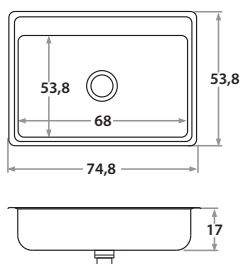

780E 68 x 41 x 22 cm / 26 5/6" x 16 9/64" x 6 11/16"
LÍNEA LUJO / DELUXE SERIES
Acero/Stainless Steel: AISI 304 18-8
Satinado/Satin finish

Accesorios opcionales / Optional accessories

8013

8023

1000

781E 30 x 37 x 17 cm / 11 13/16" x 14 9/16" x 6 11/16"
LÍNEA LUJO / DELUXE SERIES
Acero/Stainless Steel: AISI 304 18-8
Satinado/Satin finish