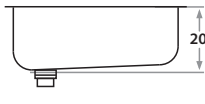

403 52 x 32 x 20 cm / 20 1/2" x 12 5/8" x 8"
LÍNEA LUJO / DELUXE SERIES
Acero/Stainless Steel: AISI 304 18-8
Brillante o satinado / Polished or satin finish