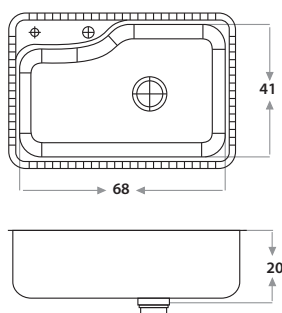

### **AMPIA**

**800E** 76 x 46 x 20 cm / 30" x 18 8/7" x 8"  
LÍNEA LUJO / DELUXE SERIES  
Acero/Stainless Steel: AISI 304 18-8  
Brillante o satinado/Polished or satin finish  
Con desagüe **RONDO**/ With **RONDO** strainer

### **AMICA**

**801E** 54 x 36 x 18 cm / 21 1/4" x 14 1/4" x 8"  
LÍNEA LUJO / DELUXE SERIES  
Acero/Stainless Steel: AISI 304 18-8  
Brillante o satinado/Polished or satin finish

Accesorios opcionales / Optional accessories

### **SVELTA**

**802E** 68 x 41 x 20 cm / 27" x 16" x 8"  
LÍNEA LUJO / DELUXE SERIES  
Acero/Stainless Steel: AISI 304 18-8  
Brillante o satinado/Polished or satin finish  
Con desagüe **RONDO**/ With **RONDO** strainer