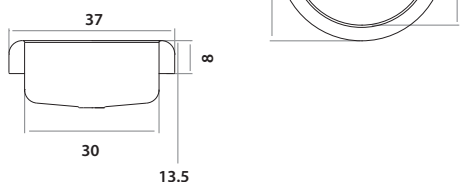

1. **902** int Ø30 x ext Ø37 x 8 cm /
   int Ø12" x ext Ø14 9/16" x 3 1/4"
   LÍNEA LUJO / DELUXE SERIES
   Acero/Stainless Steel: AISI 304 18-8
   Satinado y Brillante /
   Satin & Polished finish