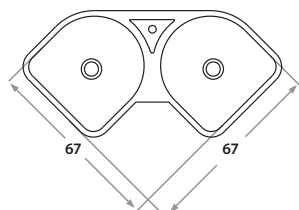

## Corner Bowl Sinks

**350** 62 x 62 x 18 cm / 24 1/2" x 24 1/2" x 7"  
LÍNEA SEMILUJO / PREMIUM SERIES  
Acero/Stainless Steel: AISI 304 18-8  
Brillante / Polished finish

**650** 75 x 75 x 20 cm / 29 1/2" x 29 1/2" x 8"  
LÍNEA LUJO / DELUXE SERIES  
Acero/Stainless Steel: AISI 304 18-8  
Brillante o satinado/Polished or satin finish

**750** 75 x 75 x 18 cm / 29 1/2" x 29 1/2" x 7"  
LÍNEA SEMILUJO / PREMIUM SERIES  
Acero/Stainless Steel: AISI 304 18-8  
Brillante / Polished finish

**550** 67 x 67 x 20 cm / 26 1/2" x 26 1/2" x 8"  
LÍNEA LUJO / DELUXE SERIES  
Acero/Stainless Steel: AISI 304 18-8  
Brillante o satinado/Polished or satin finish