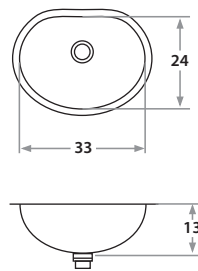

457 33 x 24 x 13 cm / 13" x 9 1/2" x 5"
LÍNEA STANDARD / STANDARD SERIES
Acero/Stainless Steel: AISI 304 18-8
Satinado y Brillante /Satin & Polished finish