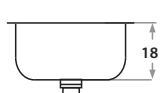

342 37 x 34 x 18 cm / 14 1/2" x 13 3/8" x 7"
LÍNEA SEMILUJO / PREMIUM SERIES
Acero/Stainless Steel: AISI 304 18-8
Semi-brillante / Semi-satin finish